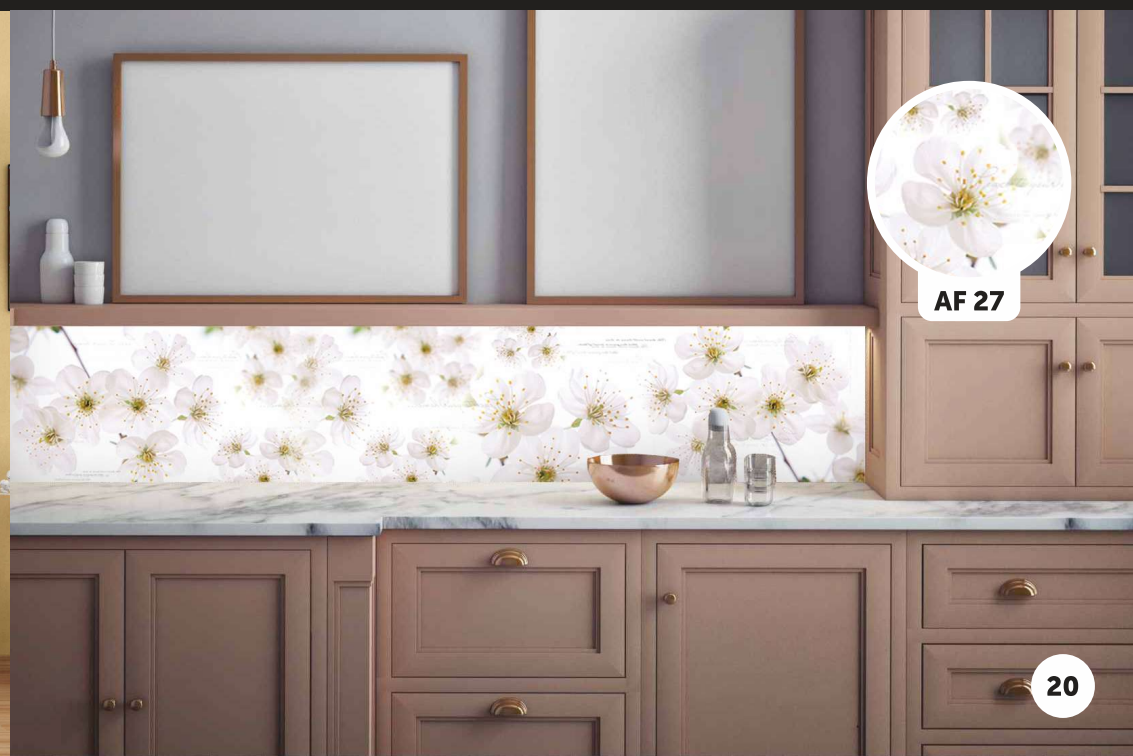

SP 043

SP 016

СТЕНОВЫЕ ПАНЕЛИ С ФОТОПЕЧАТЬЮ ALBIKO

Высокий глянец по технологии HOT COATING, основа МДФ 6мм, 600x2800

EF 6

19

AF 27

20